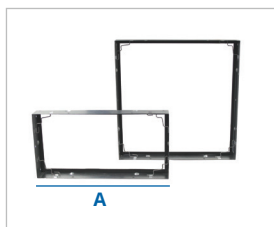

EIGENSCHAPPEN

- Kader in galvaniseerd staal of in RVS
- Toepasbaar voor filters met een dikte van 25mm en filters met een dikte van 45-48mm

ARTIKEL NR.	OMSCHRIJVING	MATERIAAL	BREEDTE (A) MM	HOOGTE (B) MM	DIKTE MM
07008	Filterframe 610x610x75	staal	592	592	75
07043	Filterframe 508x610x75	staal	508	610	75
07009	Filterframe 305x610x75	staal	305	610	75
07013	Filterframe 305x305x75	staal	305	305	75
07022	Filterframe 305x910x75	staal	305	910	75
07028	Filterframe 910x910x75	staal	910	910	75
07021	Filterframe 508x508x75	staal	508	508	75
07011	Filterframe 508x910x75	staal	508	910	75
07030	Filterframe 508x305x75	staal	508	305	75
07010	Filterframe 610x910x75	staal	610	910	75

Afwijkende maten op aanvraag

Tevens leverbaar in RVS