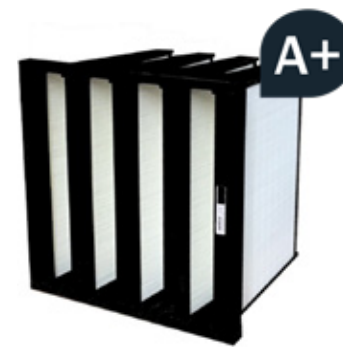

COMPACT FILTERS
Filtermedium: Glasvezelpapier of synthetisch
Frame: Kunststof
Filterklasse: ISO ePM10 - ISO ePM1